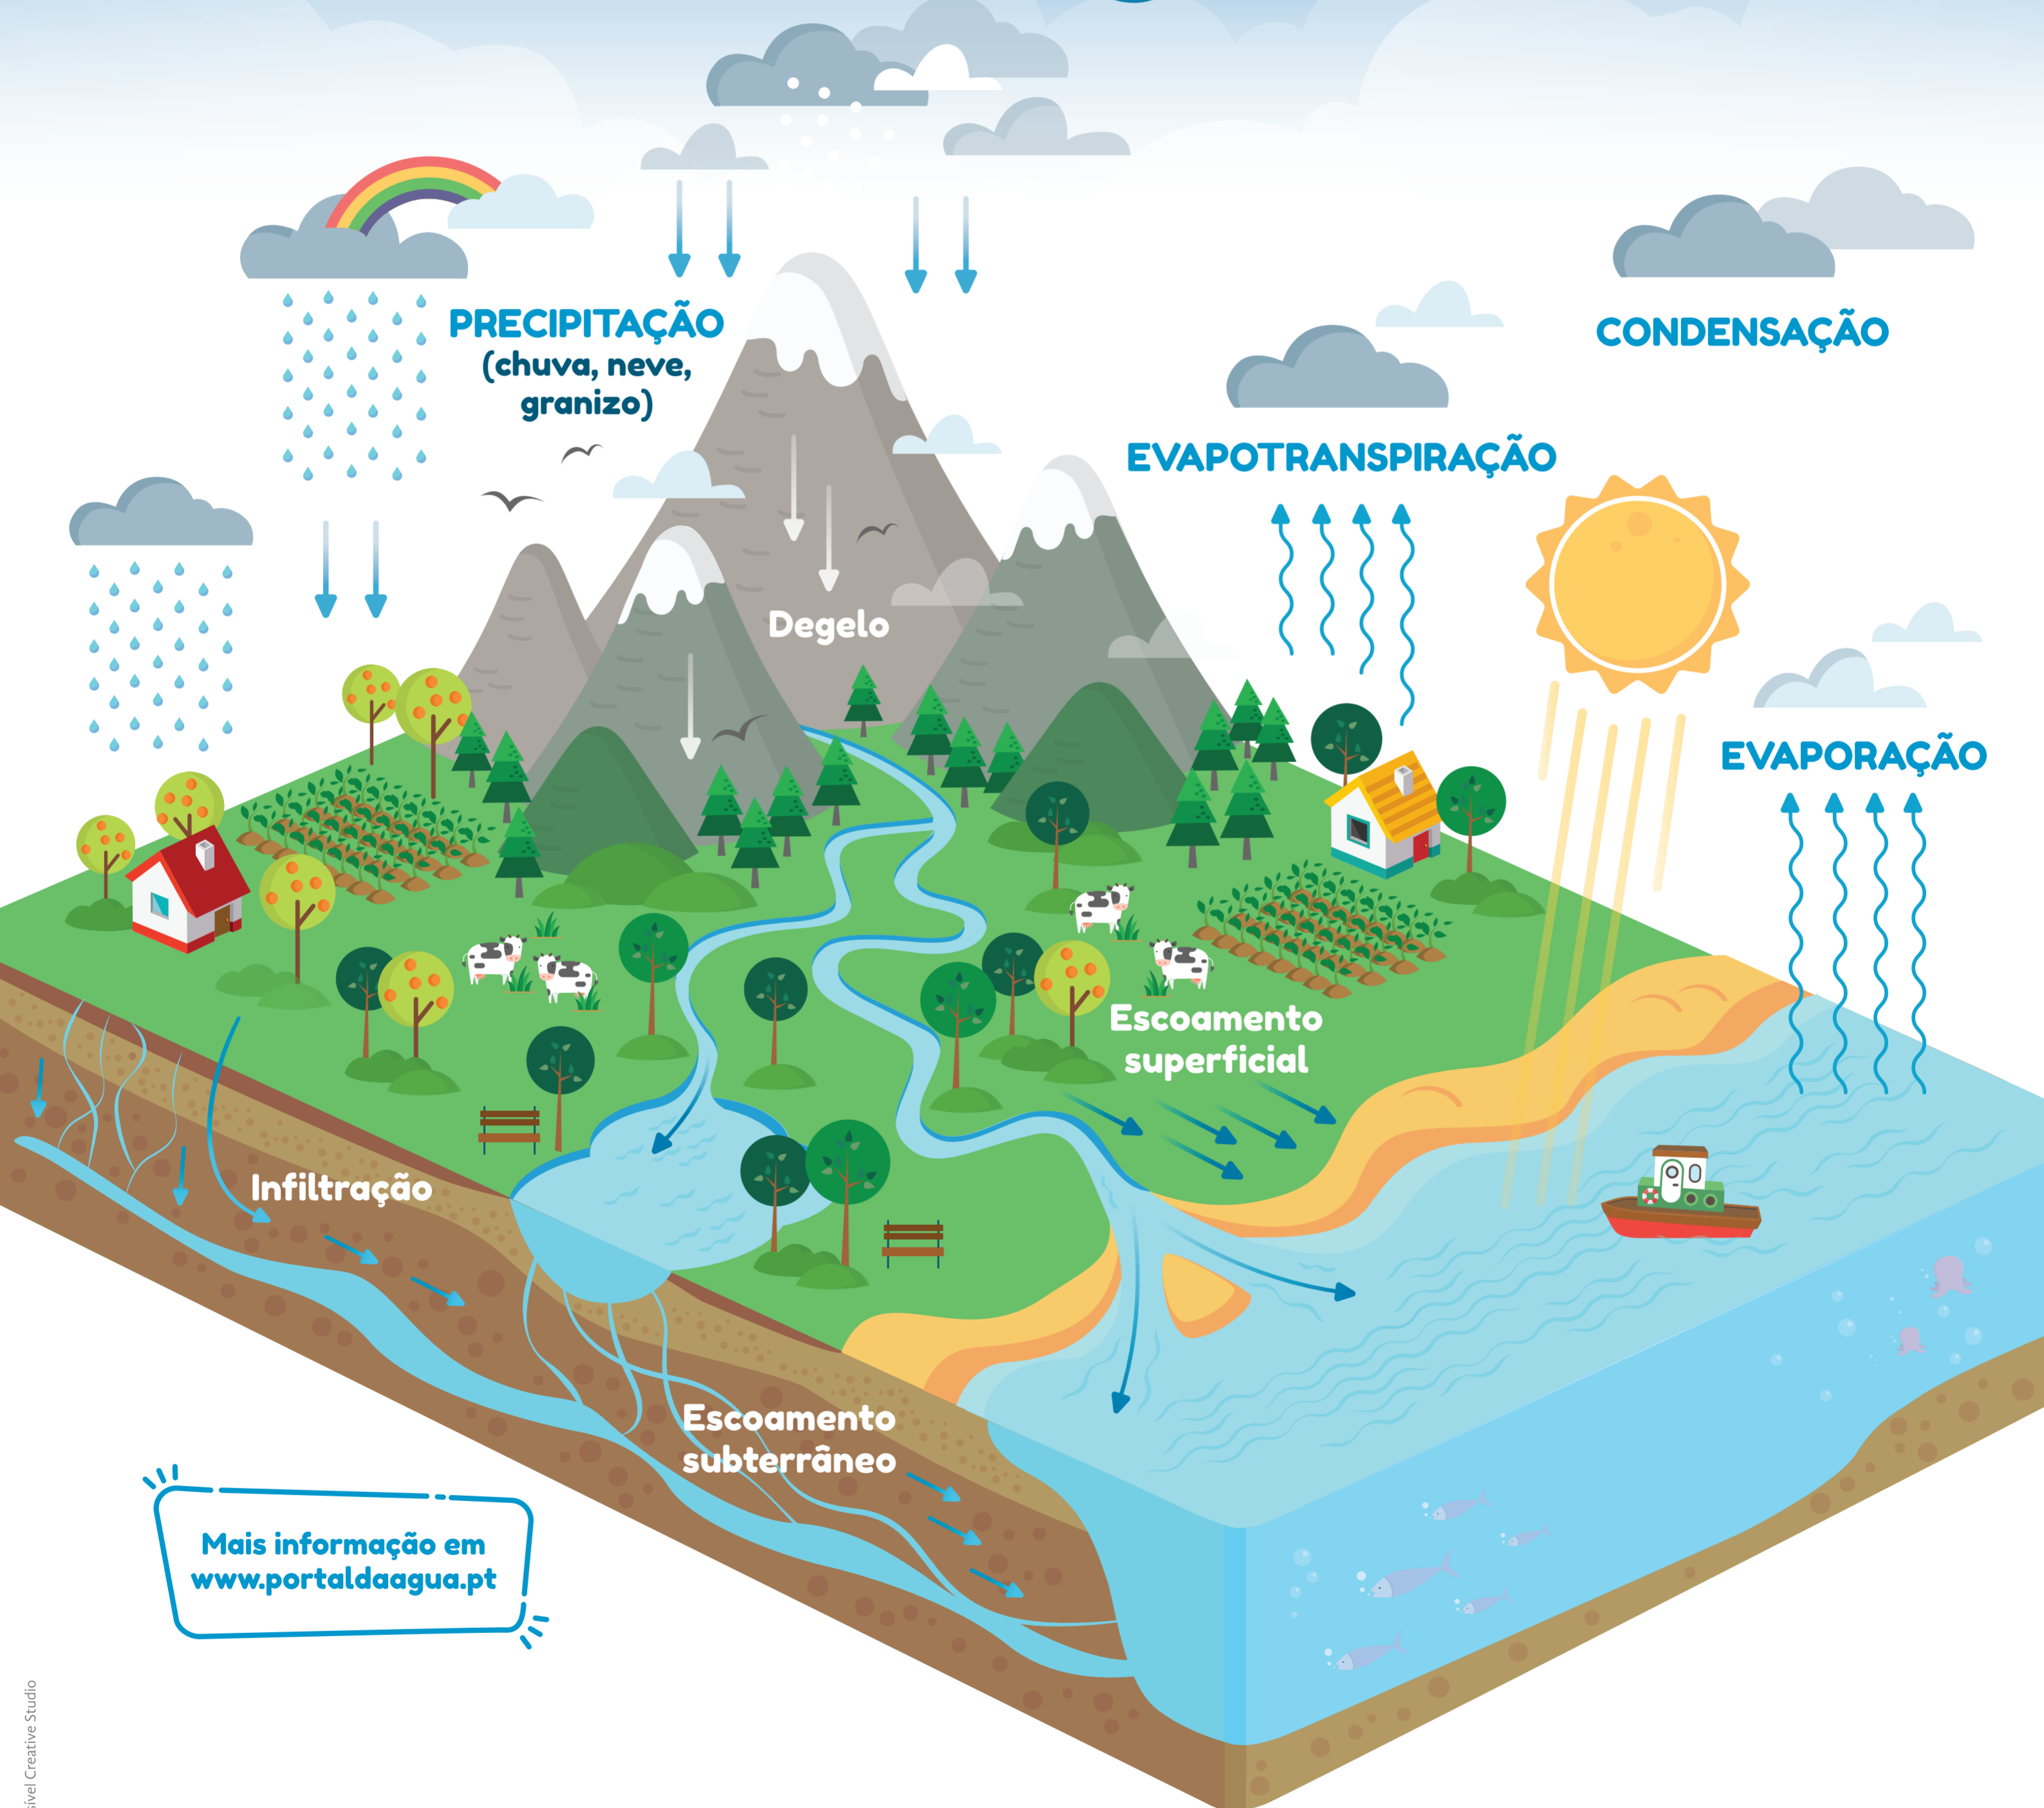

O VALOR DA ÁGUA

Ciclo Natural da Água

Mais informação em www.portaldaagua.pt

PROMOTOR

ÁGUAS DO TEJO ATLÂNTICO
Grupo Águas de Portugal

APOIO

FUNDO AMBIENTAL
Ministério do Ambiente

ENEA 2020
ESTRATÉGIA NACIONAL DE EDUCAÇÃO AMBIENTAL

REPÚBLICA PORTUGUESA
AMBIENTE E TRANSIÇÃO ENERGÉTICA